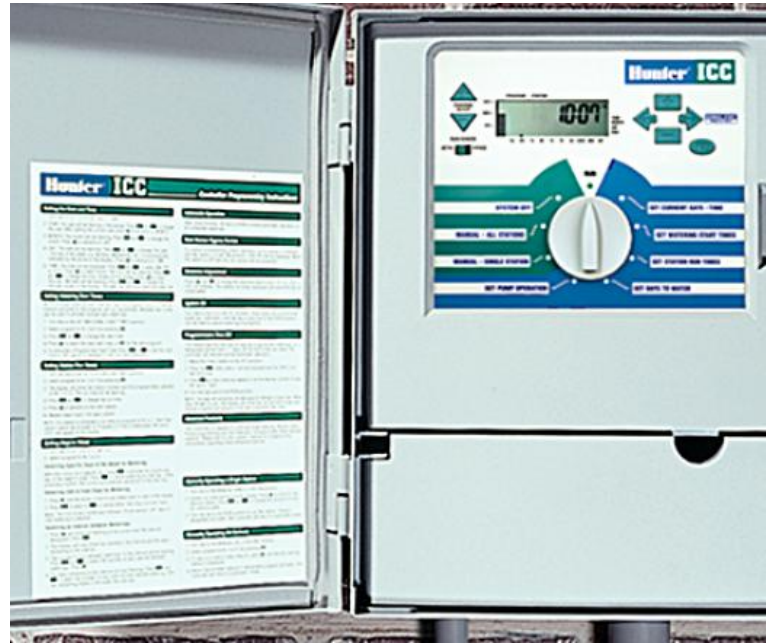

ICC

PRINCIPAUX AVANTAGES

- Nombre de stations : 3 à 15
- Type : modulaire
- Boîtiers : intérieur et extérieur
- Programmes indépendants : 3
- Heures de départ par programme : 4
- Temps de fonctionnement max. des stations : 2 heures
- Période de garantie : 5 ans

Caractéristiques électriques

- Entrée de transformateur : 120/240 V, 50/60 Hz
- Transformateur à double tension (120/240 V)
- Sortie de station (24 V) : 0,56 A
- Sortie P/MV (24 V) : 0,28 A
- Pompe/électrovanne principale
- Entrées de sonde : 1
- Température de fonctionnement : 0 à 60 °C

Homologations

CE, UL, cUL, C-tick, FCC

Copyright © 2024 Hunter Industries Inc. Hunter, the Hunter logo, and other marks are trademarks of Hunter Industries Inc., registered in the U.S. and certain other countries.

<https://www.hunterindustries.com/fr/irrigation-product/discontinued-models/icc>
071724