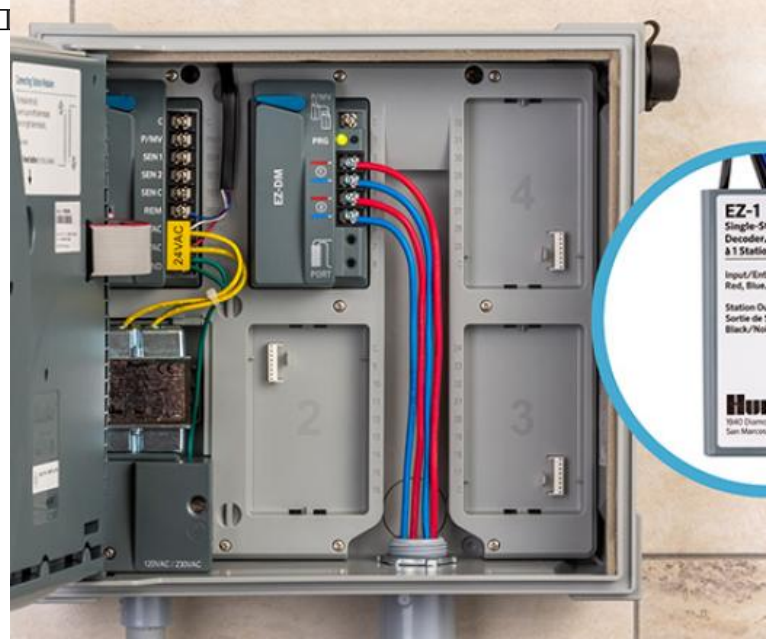

## EZ Decoder System

• EZ • HCC • ICC2 • Pro-C

•

- Pro-C 28 ICC2/HCC 54
- 
- 
- 
- 
- 
- EZ-1 LED
- EZ EZDT
- 
- -
- 
- 
- 
- 
- 4 AAA

•

- 24VAC 50/60 Hz
- - EZ-DM 2
  - PC-DM 1
- 3,000'
- EZ-1 24VAC
- UL cUL CE UKCA RCM Industry Canada
- EZ-1 IP68
- EZ-DT IP55
- 3